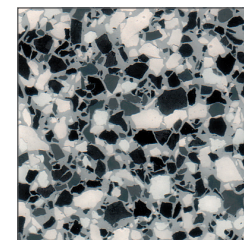

Farbchips der COELAN Farbwelten

Australien

Alaska

Afrika

Atlantis

erdorange

glutrot

weinrot

eisgrau

nebelgrau

felsgrau

elfenbeinbeige

saharabeige

kaffeebraun

muschelweiß

meeresgrün

tiefseeschwarz

Farbchips-Nr.: 343
korallenrot

Farbchips-Nr.: 357
terrazzo-pastell

Farbchips-Nr.: 006
kieselgrau

Farbchips-Nr.: 101
grau-blau

Farbchips-Nr.: 744
akoya

Farbchips-Nr.: 745
silbergrau

Farbchips-Nr.: 958
terrazzo-granit

Farbchips-Nr.: 959
granit

Farbchips-Nr.: 103
braun-grau

Farbchips-Nr.: 104
beige-braun

Farbchips-Nr.: 152
bernstein

Farbchips-Nr.: 853
ockerbraun

Farbchips-Nr.: 121
beige-melange

Farbchips-Nr.: 538
aquamarin