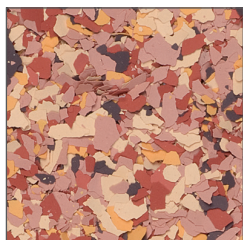

Farbchips der COELAN Farbwelten

Australien

Alaska

Afrika

Atlantis

erdorange

glutrot

weinrot

eisgrau

nebelgrau

felsgrau

elfenbeinbeige

saharabeige

kaffeebraun

muschelweiß

meeresgrün

tiefseeschwarz

Farbchips-Nr.: 343
korallenrot

Farbchips-Nr.: 357
terrazzo-pastell

Farbchips-Nr.: 006
kieselgrau

Farbchips-Nr.: 101
grau-blau

Farbchips-Nr.: 744
akoya

Farbchips-Nr.: 745
silbergrau

Farbchips-Nr.: 958
terrazzo-granit

Farbchips-Nr.: 959
granit

Farbchips-Nr.: 103
braun-grau

Farbchips-Nr.: 104
beige-braun

Farbchips-Nr.: 152
bernstein

Farbchips-Nr.: 853
ockerbraun

Farbchips-Nr.: 121
beige-melange

Farbchips-Nr.: 538
aquamarin