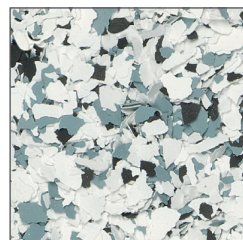

Farbchips der COELAN Farbwelten

Australien

Alaska

Afrika

Atlantis

erdorange

glutrot

weinrot

eisgrau

nebelgrau

felsgrau

elfenbeinbeige

saharabeige

kaffeebraun

muschelweiß

meeresgrün

tiefseeschwarz

Farbchips-Nr.: 343
korallenrot

Farbchips-Nr.: 357
terrazzo-pastell

Farbchips-Nr.: 006
kieselgrau

Farbchips-Nr.: 101
grau-blau

Farbchips-Nr.: 744
akoya

Farbchips-Nr.: 745
silbergrau

Farbchips-Nr.: 958
terrazzo-granit

Farbchips-Nr.: 959
granit

Farbchips-Nr.: 103
braun-grau

Farbchips-Nr.: 104
beige-braun

Farbchips-Nr.: 152
bernstein

Farbchips-Nr.: 853
ockerbraun

Farbchips-Nr.: 121
beige-melange

Farbchips-Nr.: 538
aquamarin