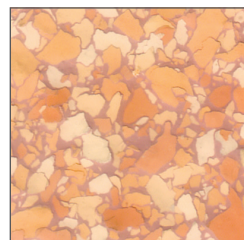

Farbchips der COELAN Farbwelten

Australien

Alaska

Afrika

Atlantis

erdorange

glutrot

weinrot

eisgrau

nebelgrau

felsgrau

elfenbeinbeige

saharabeige

kaffeebraun

muschelweiß

meeresgrün

tiefseeschwarz

Farbchips-Nr.: 343
korallenrot

Farbchips-Nr.: 357
terrazzo-pastell

Farbchips-Nr.: 006
kieselgrau

Farbchips-Nr.: 101
grau-blau

Farbchips-Nr.: 744
akoya

Farbchips-Nr.: 745
silbergrau

Farbchips-Nr.: 958
terrazzo-granit

Farbchips-Nr.: 959
granit

Farbchips-Nr.: 103
braun-grau

Farbchips-Nr.: 104
beige-braun

Farbchips-Nr.: 152
bernstein

Farbchips-Nr.: 853
ockerbraun

Farbchips-Nr.: 121
beige-melange

Farbchips-Nr.: 538
aquamarin